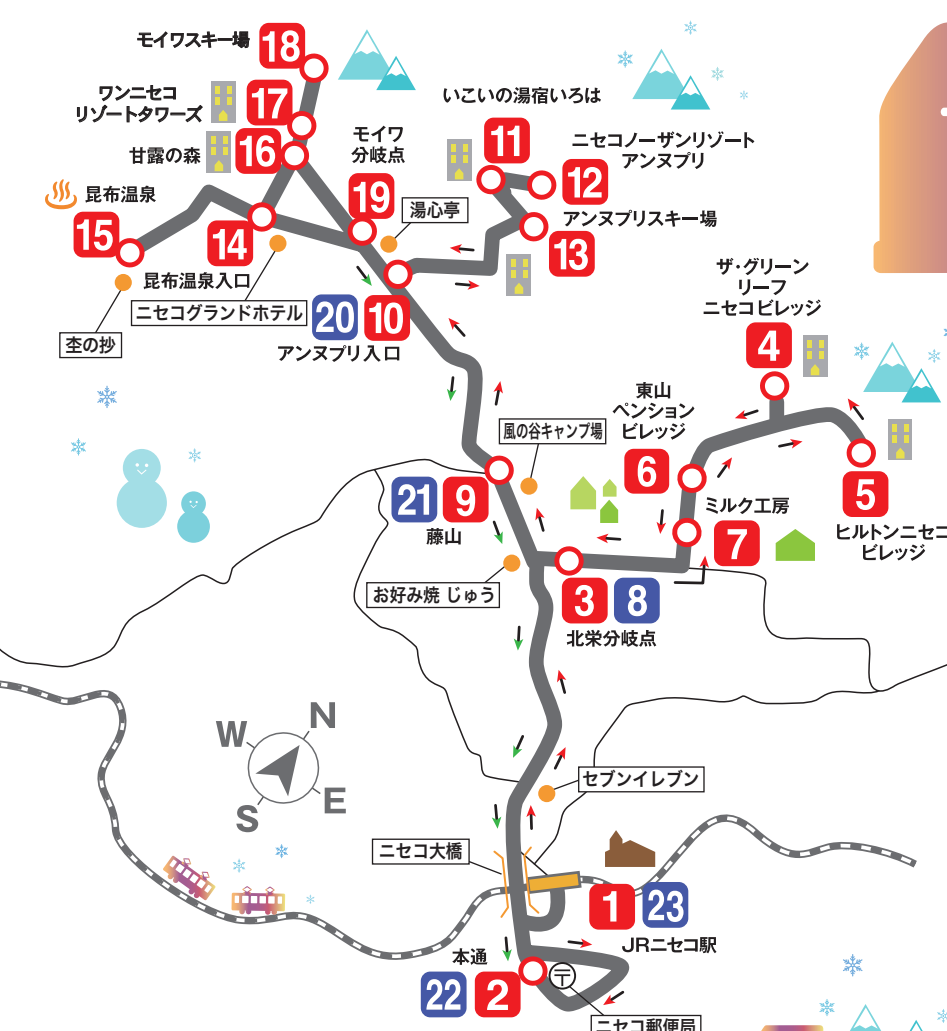

# ニセコ周遊バス

### Niseko Area Circuit Bus

運行便数 ..... **5 便**

(ニセコ駅 10時10分発、13時10分発、17時30分発  
18時45分発、21時30分発)

運賃 ..... 一乗車 **500 円**

(小学生以下または教育制度が違う場合は12歳未満半額の  
250円、大人小人も現金乗車のみ)

運行経路 ..... 周遊バスは下記のJRニセコ駅到着の  
時刻に合わせて運行しています。

JRニセコ駅 長万部方面発 (10時07分着、12時52分着  
17時12分着、18時33分着、21時20分着)

JRニセコ駅 小樽方面発 (11時23分着、17時56分着  
21時20分着)

運行  
経路

2018年 12月20日(木) ▶ 2019年 3月5日(火)

所要時分

一周: 1時間02分

運行時刻表

停車停留所	1便	2便	3便	4便	5便	所要時分
1 JRニセコ駅前	10:10	13:10	17:30	18:45	21:30	
2 本通	10:13	13:13	17:33	18:48	21:33	0:03
3 北栄分岐点	10:18	13:18	17:38	18:53	21:38	0:05
4 ザ・グリーンリーフ ニセコビレッジ	10:24	13:24	17:44	18:59	21:44	0:06
5 ヒルトンニセコビレッジ	10:29	13:29	17:49	19:04	21:49	0:05
6 東山ペンションビレッジ	10:31	13:31	17:51	19:06	21:51	0:02
7 ミルク工房	10:32	13:32	17:52	19:07	21:52	0:01
8 北栄分岐点	10:34	13:34	17:54	19:09	21:54	0:02
9 藤山	10:35	13:35	17:55	19:10	21:55	0:01
10 アンヌプリ入口	10:38	13:38	17:58	19:13	21:58	0:03
11 いこいの湯宿いろは	10:42	13:42	18:02	19:17	22:02	0:04
12 ニセコノーザンリゾート・アンヌプリ	10:43	13:43	18:03	19:18	22:03	0:01
13 アンヌプリスキー場	10:45	13:45	18:05	19:20	22:05	0:02
14 昆布温泉入口	10:49	13:49	18:09	19:24	22:09	0:04
15 昆布温泉	10:50	13:50	18:10	19:25	22:10	0:01
16 ホテル甘露の森	10:53	13:53	18:13	19:28	22:13	0:03
17 ワンニセコ・リゾート・タワーズ	10:54	13:54	18:14	19:29	22:14	0:01
18 モイワスキー場	10:56	13:56	18:16	19:31	22:16	0:02
19 モイワ分岐点	10:58	13:58	18:18	19:33	22:18	0:02
20 アンヌプリ入口	11:00	14:00	18:20	19:35	22:20	0:02
21 藤山	11:03	14:03	18:23	19:38	22:23	0:03
22 本通	11:10	14:10	18:30	19:45	22:30	0:07
23 JRニセコ駅前	11:12	14:12	18:32	19:47	22:32	0:02