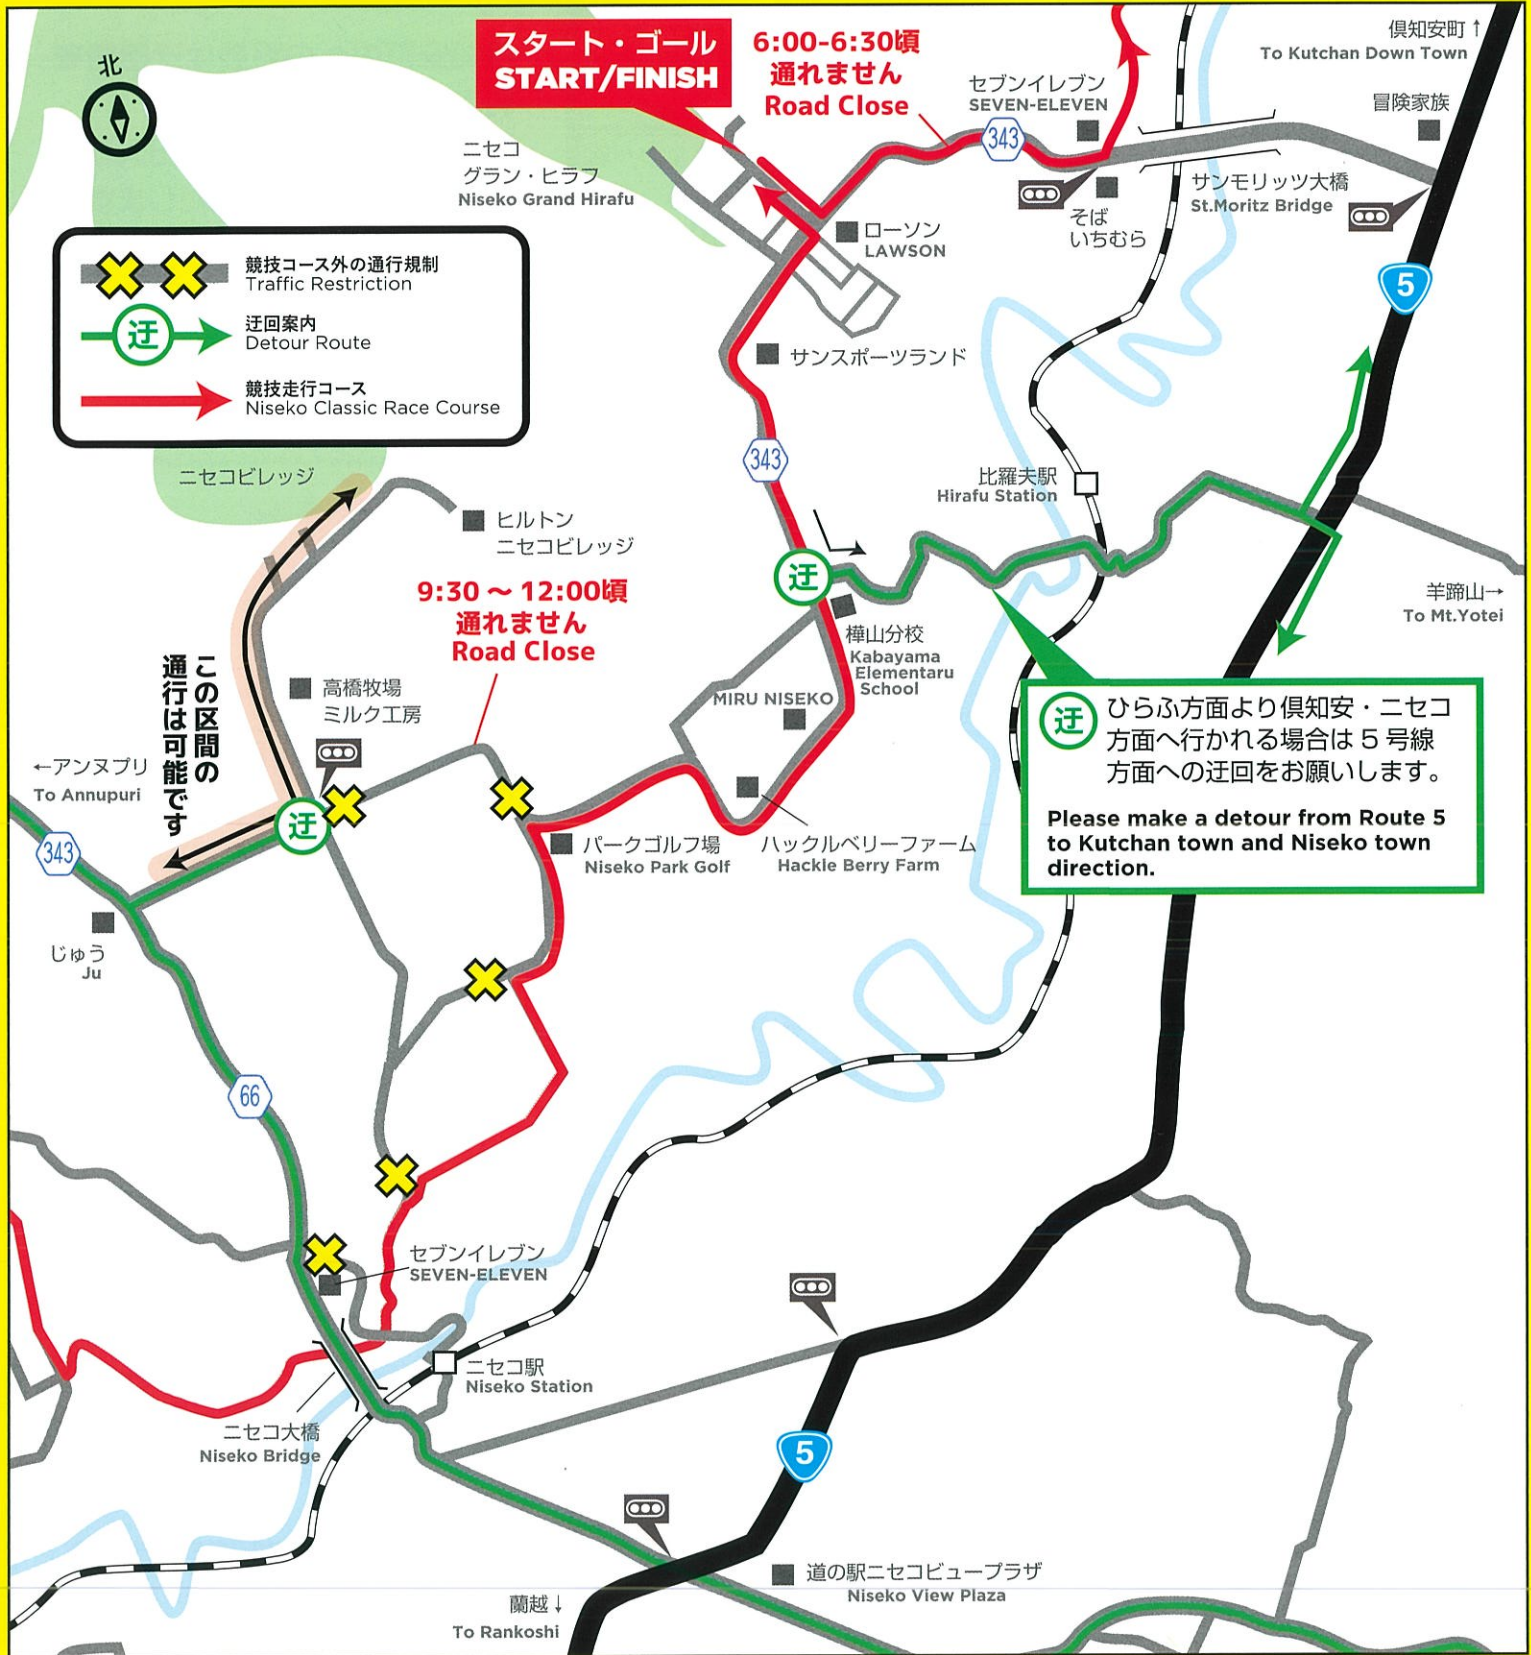

17日 土
17 June Saturday

交通規制のお知らせ

6月17日(土)に自転車レース「ニセコクラシック」のタイムトライアルレースの会場付近となりますので、交通規制が行われます。近隣住民の方々にはご不便をおかけいたしますがご協力とご理解をよろしくお願いいたします。

規制時間は **6月17日(土)**
7:00~11:00

倶知安町内への移動は迂回路を利用してください。
地図内の^人エリアへの出入りの場合は、交通案内をいたしますので、警備員にお知らせください。

主催/一般社団法人北海道イベント
主管/公益財団法人日本自転車競技連盟 北海道自転車競技連盟 ニセコクラシック実行委員会
後援/北海道 倶知安町 共和町 蘭越町 ニセコ町 ニセコ山系連絡協議会 小樽開発建設部 シーニックバイウェイ北海道支笏洞爺湖ニセコルート 一般社団法人倶知安観光協会 共和町観光協会 蘭越町観光協会 株式会社ニセコリゾート観光協会 東急リゾート&ステイ株式会社 一般社団法人ニセコプロモーションボード 倶知安青年会議所 倶知安ライオンズクラブ 倶知安ロータリークラブ 日本ハーモニー・リゾート株式会社 倶知安地方交通安全協会連合会 倶知安商工会議所 倶知安町スポーツ協会 WAOニセコ羊蹄再発見の会 株式会社北海道新聞倶知安支局 ようてい農業協同組合 JA北海道厚生連 倶知安厚生病院 公益財団法人JK A
協力/公益財団法人ツール・ド・北海道協会 札幌自転車競技連盟 羊蹄山ろく消防組合 岩内・寿都地方消防組合 一般社団法人シーニックバイウェイ支援センター

18日
18 June, Sunday

交通規制のお知らせ Road Restriction Information

The roads in Niseko area will be restricted due to the Niseko Classic 2023. Thank you for your support and understanding.

主催/一般社団法人北海道イベント
 主管/公益財団法人日本自転車競技連盟 北海道自転車競技連盟 ニセコクラシック実行委員会
 後援/北海道 倶知安町 共和町 蘭越町 ニセコ町 ニセコ山系連絡協議会 小樽開発建設部 シーニックバイウェイ北海道支笏洞爺ニセコルート 一般社団法人倶知安観光協会
 倶知安ライオンズクラブ 倶知安ロータリークラブ 日本ハーモニー・リゾート株式会社 倶知安地方交通安全協会連合会 倶知安商工会議所 倶知安町スポーツ協会
 WAOニセコ羊蹄再発見の会 株式会社北海道新聞倶知安支局 ようてい農業協同組合 JA北海道厚生連 倶知安厚生病院 公益財団法人JKA
 協力/公益財団法人ツール・ド・北海道協会 札幌自転車競技連盟 羊蹄山ろく消防組合 岩内・寿都地方消防組合
 一般社団法人シーニックバイウェイ支援センター